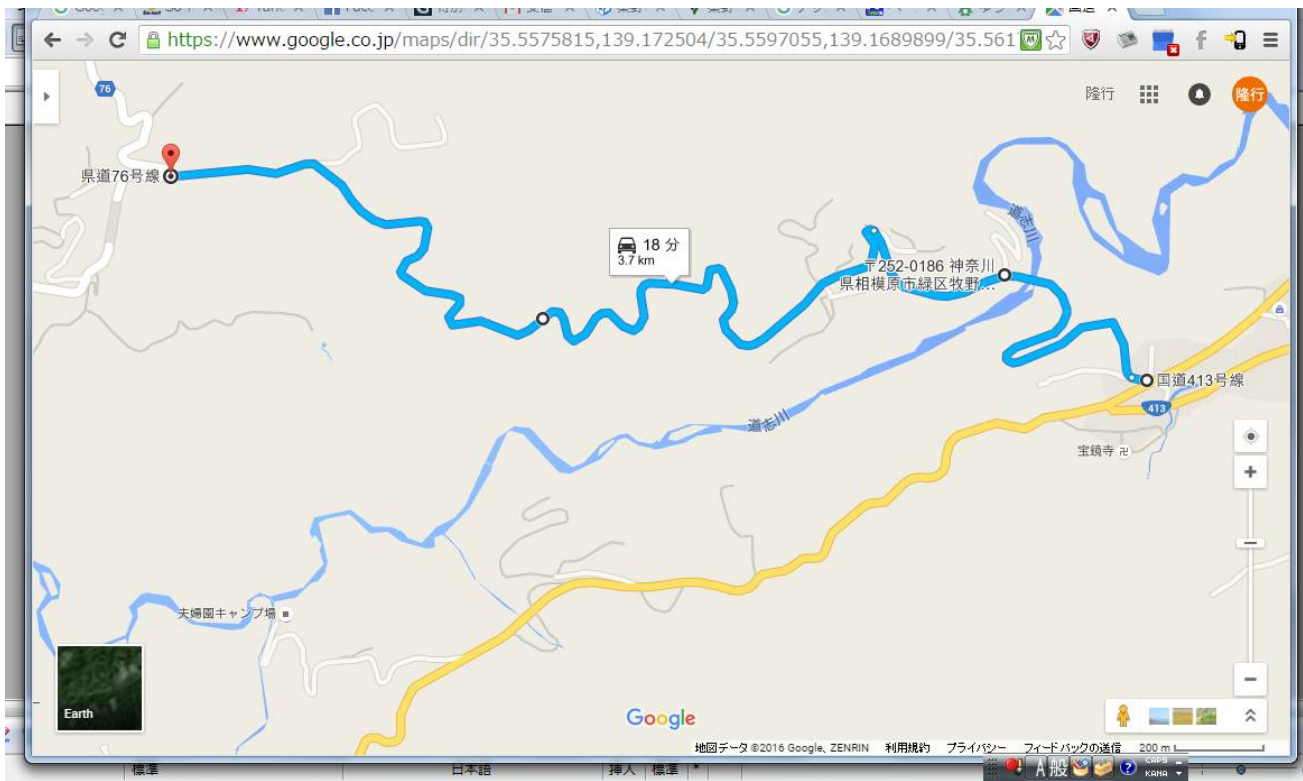

道志みち（青野原）～バカンス村～菅井の里

Start | 20 2R 30

5L 20 2L<4 K30

3L + 5Rsh 30 ^

20 n1R<3 40

4Llg>4 )( 30 5Lsh

30 4R 20 4Rsh 30

4Rsh 40 4Lsh 40

4Lsh ~ n1L ~

3Rsh + 4R 20 ^

30 2L/^ Rev 80 3R

<> 2 < 3 - 2R - 3L

30 1Llg + 1Rsh 30

6L 30 1L 30 3R <

> 2 20 2Llg 20 5R

+ 2R 30 1Llg 60

2Rsh 50 2Lsh 30

1RDC 規制柵 + 1L

40 3R K30 2R < 4 -

4L 20 2L 30 4R < 5

30 6R - 6L 30 2L

30 4R Rev 40 ^

Keep Left 40 4R |

Finish at STOP sign