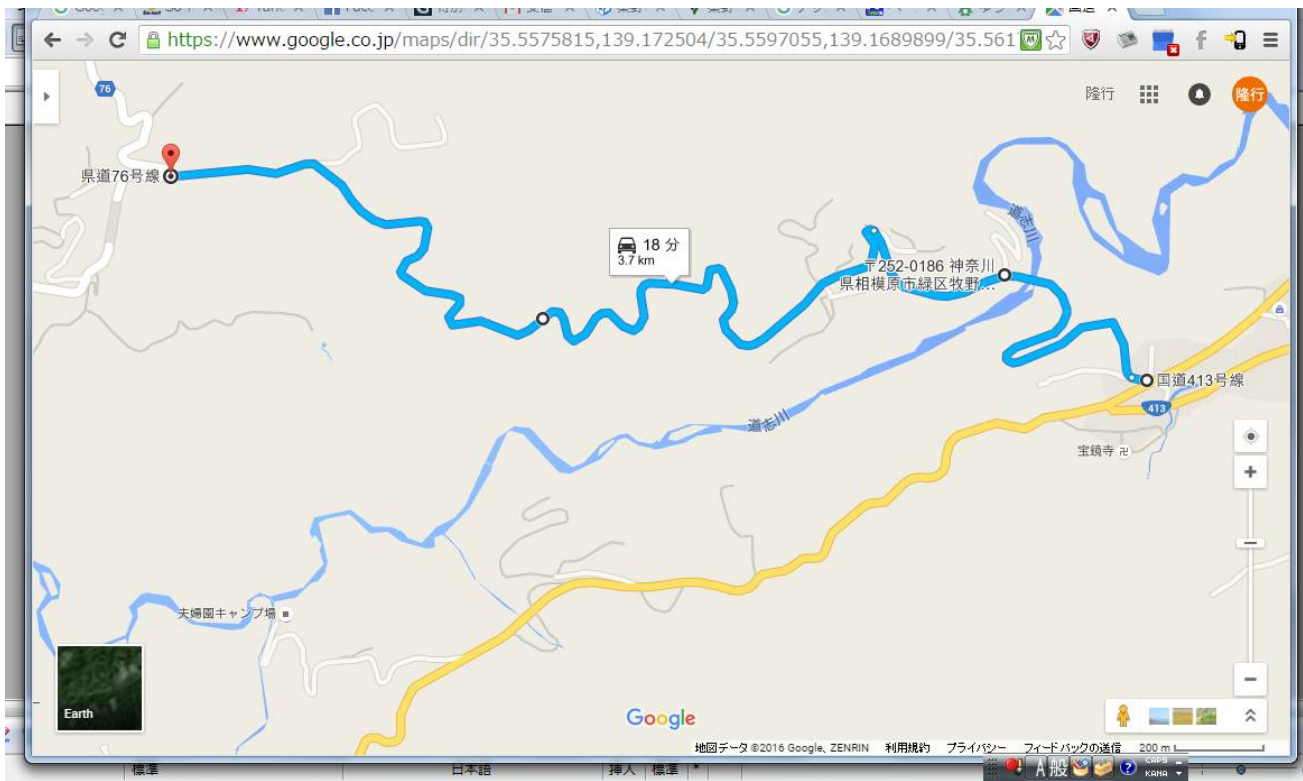

道志みち（青野原）～バカンス村～菅井の里

Start | 20 2R 30

5L 20 2L<4 K30

3L + 5Rsh 30 ^

20 n1R<3 40

4Llg>4)(30 5Lsh

30 4R 20 4Rsh 30

4Rsh 40 4Lsh 40

4Lsh ~ n1L ~

3Rsh + 4R 20 ^

30 2L/^ Rev 80 3R

<> 2 < 3 - 2R - 3L

30 1Llg + 1Rsh 30

6L 30 1L 30 3R <

> 2 20 2Llg 20 5R

+ 2R 30 1Llg 60

2Rsh 50 2Lsh 30

1RDC 規制柵 + 1L

40 3R K30 2R < 4 -

4L 20 2L 30 4R < 5

30 6R - 6L 30 2L

30 4R Rev 40 ^

Keep Left 40 4R |

Finish at STOP sign